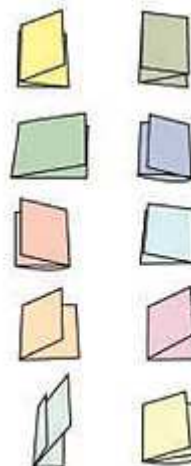

Ideal 8330

Plegadora de fricción automática, para un plegado profesional y preciso en la oficina, copistería, imprenta. Fácil ajuste manual de las posiciones de plegado simple, en Z, U, tríptico envolvente o paralelo.

CARACTERÍSTICAS

- ✓ Máquina compacta de sobremesa
- ✓ Fácil manejo
- ✓ Memorias de trabajo de los plegados más habituales
- ✓ Preselección de velocidad
- ✓ Contador de plegados
- ✓ Alimentación en "taco" sin escalonado de papel
- ✓ Paro automático con señal óptica y acústica
- ✓ Capacidad: 500 hojas
- ✓ Velocidad: desde 3.300 hasta 10.000 plegados /hora
- ✓ Gramaje del papel: 45-160 g
- ✓ Tipos de plegado: tríptico, díptico, zig-zag, doble paralelo...
- ✓ Tamaño del documento: A6 hasta A3
- ✓ Tamaño del papel: 80 X 100 /229 X 480 mm
- ✓ **Código:** 01191

IDEAL

REMOF®

REPARACIONES ELECTROMECÁNICAS Y MAQUINARIA DE OFICINA, S.L.
C/ Siena, 1, 28760. Tres Cantos. MADRID
Tel. Oficinas: 918 040 855 S.A.T.: 610 920 471
Fax: 651 791 074 S.A.C.: 605 978 151
E-Mail: remofsl@remof.com <http://www.remof.com>