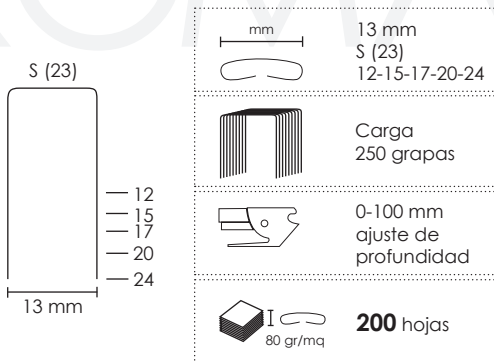

ROMABLOCK S24

Grapadora RomaBlock S24

Ref.: 1045205

¡Fácil manejo!

Profesional 100%

Grappadora dura profesional. Suave grapador de fácil uso. Abriendo plato delantero, fácil de cargar. Estabilidad máxima. Profundidad de garganta ajustable. Ideal para alto grosor grapador. Usada por oficinas, reprografías, impresores, artes gráficas, papelerías y grandes departamentos. Para preparar folletos, archivos, etc.

FICHATÉCNICA

RomaBlock S24

Ancho de la grapa:	13 mm.
Cantidad de grapas que carga:	250 grapas.
Ajuste de profundidad:	0 - 100 mm.
Cantidad de papel que grapa:	200 hojas / 80 grs.