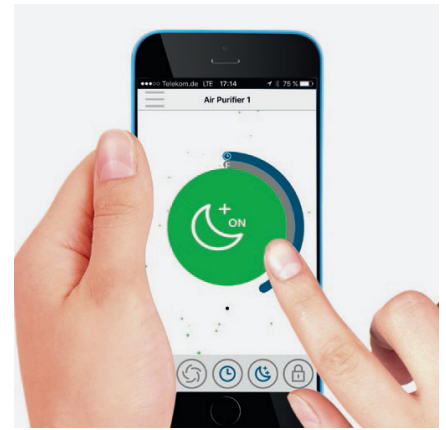

Altura de habitación de 2.50 m.

Características

El AP140 PRO es un purificador de aire profesional con un alto rendimiento de 360° gracias a su filtro multicapa. Filtra contaminantes como polvo, partículas (PM10, PM2.5 y menores), alérgenos de polen y ácaros, patógenos como bacterias y esporas de moho así como el humo de tabaco del aire interior. Además de la partícula incluida en el filtro de 360°, también está disponible un filtro de carbón activo de alta calidad como opción. Este filtro es fácil de integrar dentro del filtro de 360° y es eficaz contra los vapores químicos, toxinas químicas y olores. El panel de control de alta calidad proporciona varios modos de funcionamiento como Auto / Manual / Turbo. En modo Automático, el AP140 PRO controla continuamente la calidad del aire gracias a sus sensores automáticos. En modo turbo el AP140 PRO purifica el aire interior en un corto período de tiempo; además de los ajustes automático y turbo, el ventilador de velocidad se puede ajustar manualmente a tres niveles y al súper silencioso Modo Noche. El temporizador se puede ajustar para que funcione en el modo "temporizador de inicio" o "temporizador de parada". Otras características como la función de bloqueo, estado del filtro o personalizar el modo automático, se pueden realizar a través de la app IEDEAL AIR PRO". AP140 PRO le informa automáticamente cuándo debe cambiar el filtro de 360°. en promedio el filtro de 360° se suele cambiar cada 12 meses, dependiendo de la intensidad del uso. Móvil sobre ruedas.

IDEAL

Aire puro. Pura vida.

PANEL DE CONTROL DE ALTA CALIDAD

Controla de forma intuitiva y cómoda. Funciones: encendido / apagado, automático / manual / turbo, temporizador, modo nocturno.

LOS CÓDIGOS DE COLOR INDICAN LA CALIDAD DEL AIRE

La calidad del aire actual se indica a través de un código de tres colores mediante LED. Dependiendo de la calidad del aire, el modo automático controla y regula el proceso de limpieza y del filtro.

APP "IDEAL AIR PRO"