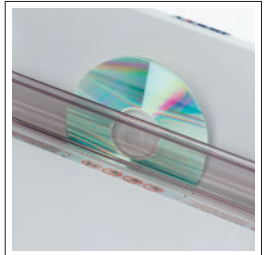

➔ DESTRUCTORA DE DOCUMENTOS IDEAL 2404

POTENTE DESTRUCTORA DE DOCUMENTOS PARA GRUPOS PEQUEÑOS

| Sistema de seguridad "SPS": tapa de seguridad transparente con control electrónico como elemento de seguridad adicional; botón multifunción "EASY_SWITCH" con guía de funcionamiento integrada, códigos de color e indicadores luminosos; sistema automático de retroceso en caso de atasco de papel, con bloqueo automático; sistema de bloqueo automático cuando la bolsa está llena; cierre electrónico de la puerta con conmutador magnético; doble protección del motor contra sobrecalentamiento **|** inicio y paro automáticos controlados mediante fotocélula **|** práctica abertura de alimentación de 240 mm **|** cabezal de corte de alta calidad **|** cuchillas a prueba de clips con 5 años de garantía **|** potente motor silencioso de 580 vatios **|** incluye caja con reductora y piñones a prueba de polvo **|** mueble de madera de alta calidad con ruedas **|** bolsa de plástico reutilizable ecológica **|** capacidad de 50 litros
 Dimensiones (Alt x An x Prof): 730 x 395 x 295 mm; peso: 22,5 kg / 23,0 kg (modelo C/C)

"EASY_SWITCH"

Control inteligente gracias al botón multifunción "EASY_SWITCH" con guía de funcionamiento e indicadores luminosos.

TAPA DE SEGURIDAD

La tapa de seguridad con control electrónico permite destruir CDs sin problemas (sólo para los modelos de tiras de 4 mm)