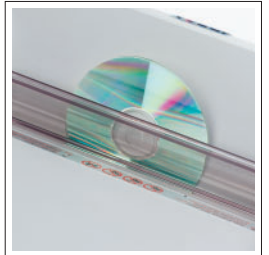

➔ DESTRUCTORA DE DOCUMENTOS IDEAL 2403

UN MODELO IDEAL PARA ESCRITORIOS: COMODIDAD, POTENCIA Y CAPACIDAD

| Sistema de seguridad "SPS": tapa de seguridad transparente con control electrónico como elemento de seguridad adicional; botón multifunción "EASY_SWITCH" con guía de funcionamiento integrada, códigos de color e indicadores luminosos; sistema automático de retroceso en caso de atasco de papel, con bloqueo automático; sistema de bloqueo automático cuando la bolsa está llena; cierre electrónico de la puerta con conmutador magnético; doble protección del motor contra sobrecalentamiento **|** inicio y paro automáticos controlados mediante fotocélula **|** práctica abertura de alimentación de 240 mm **|** cabezal de corte de alta calidad **|** cuchillas a prueba de clips con 5 años de garantía **|** potente motor silencioso de 580 vatios **|** incluye caja con reductora y piñones a prueba de polvo **|** mueble de madera de alta calidad con ruedas **|** bolsa de plástico reutilizable ecológica **|** capacidad de 35 litros
 Dimensiones (Alt x An x Prof): 630 x 395 x 295 mm; peso: 21,0 kg / 21,5 kg (modelo C/C)

"EASY_SWITCH"

Control inteligente gracias al botón multifunción "EASY_SWITCH" con guía de funcionamiento e indicadores luminosos.

TAPA DE SEGURIDAD

La tapa de seguridad con control electrónico permite destruir CDs sin problemas (sólo para los modelos de tiras de 4 mm)